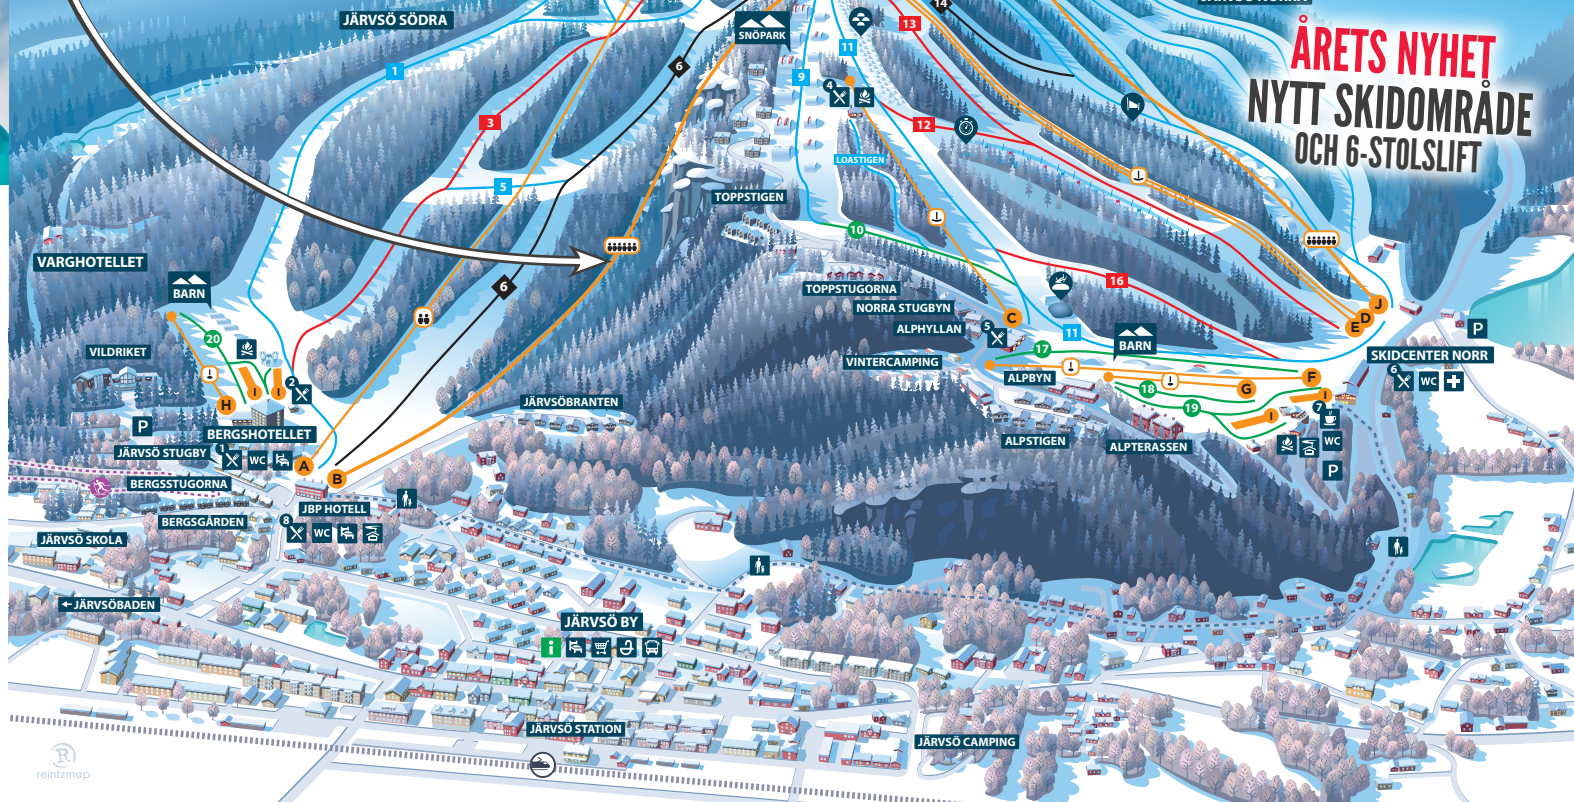

ENBART SNOWBOARD

Vuxen	320:-	330:-	330:-	440:-	640:-	830:-	1000:-	1110:-	1200:-	90:-	910:-
Ungdom/barn	240:-	250:-	250:-	330:-	560:-	780:-	950:-	1050:-	1140:-	90:-	850:-

ENBART SNOWBOARDSKOR

Vuxen	170:-	190:-	220:-	380:-	500:-	590:-	640:-	680:-	40:-	540:-
Ungdom/barn	150:-	160:-	170:-	290:-	390:-	470:-	540:-	600:-	60:-	430:-

TVÅ 6-STOLS EXPRESSLIFTRAR

JÄRVÖ BACKEN

ÅRETS NYHET
NYTT SKIDOMRÅDE
OCH 6-STOLSLIFT

SKIDBACKAR

- | | |
|-----------------|------------------|
| 1. Himlabacken | 13. Norrbacken |
| 2. Zoosvängen | 14. Järvstupet |
| 3. Vargen | 15. Järvsvängen |
| 4. Dicks brant | 16. Blixten |
| 5. Vargpassagen | 17. Barnbacken |
| 6. Sydbacken | 18. Knattebacken |
| 7. Sydslingan | 19. Pulkbacken |
| 8. Nisses ränna | 20. Hotellbacken |
| 9. Östbacken | 21. Västbacken |
| 10. Krogsvängen | 22. Mittbrännan |
| 11. Skolbacken | 23. Rödmyran |
| 12. Älppasset | |